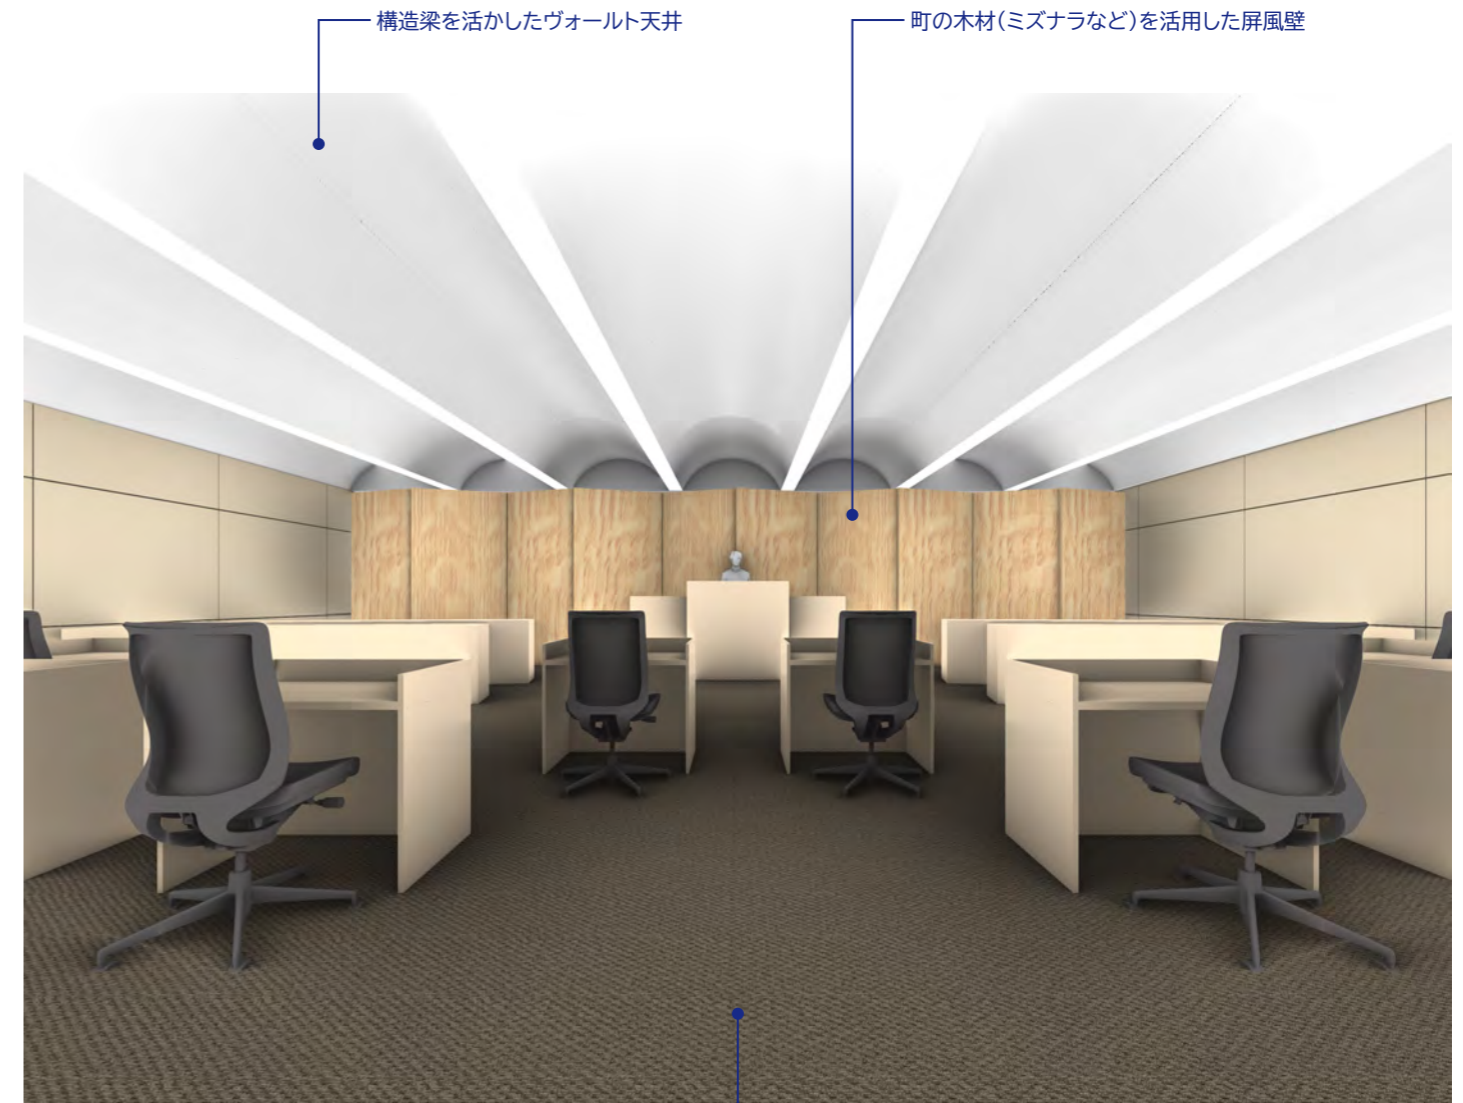

構造梁を活かしたヴォールト天井

■町内を一望できるハイサイドライトのイメージ

町内を見渡せるカウンターデスク

構造梁を活かしたヴォールト天井

町の木材(ミズナラなど)を活用した屏風壁

■木を基調とした議場のイメージ

吸音作用のあるタイルカーペット