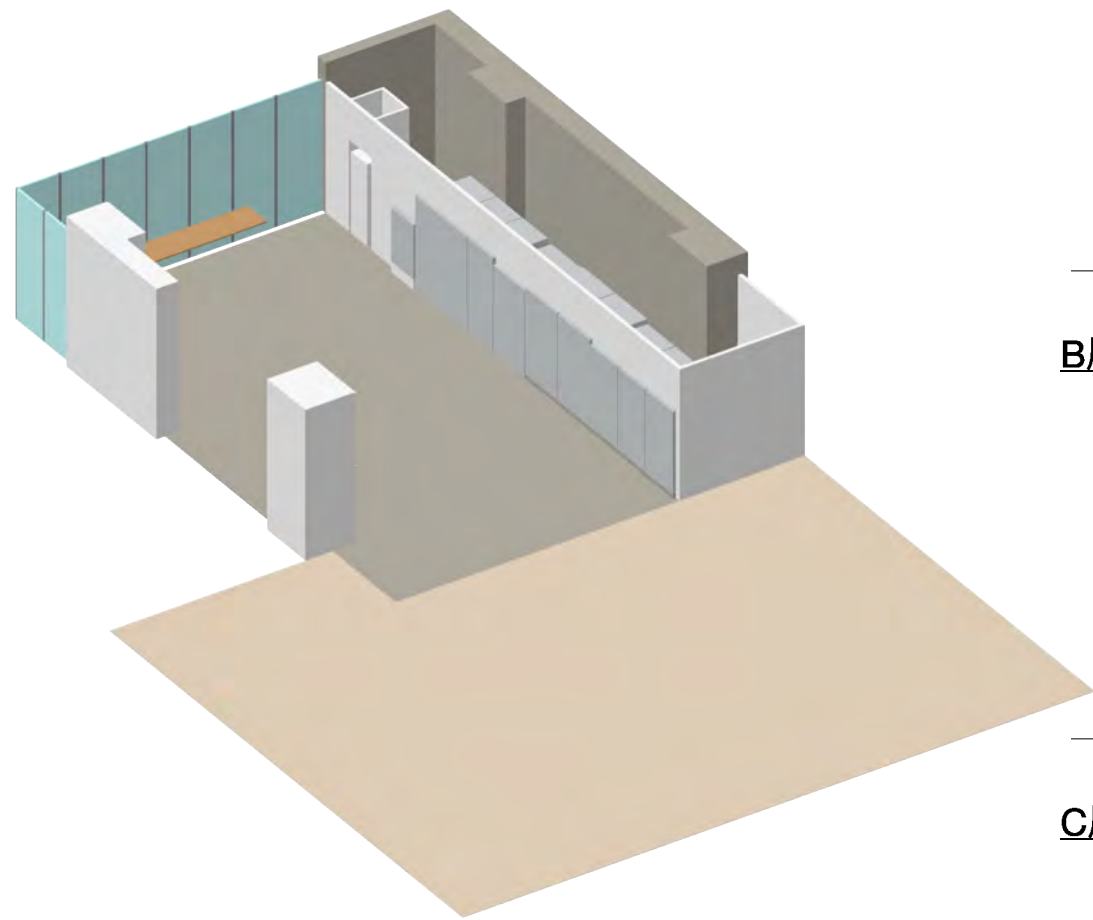

小清水町防災拠点型複合庁舎/ランドリー区画

2020.11.25

OKULAB

Project name	Blauko Laundry Place 小清水町庁舎(仮称)	Date	2020.11.25	Square measure			
	Address	Designed by	OKULAB.inc	Scale			
		Plan name	レイアウト				

A展開

B展開

C展開

D展開

Project name	Blauko Laundry Place 小清水町庁舎(仮称)	Date	2020.11.25	Square measure				
		Designed by	OKULAB.inc	Scale				
Address		Plan name	レイアウト					

Self Laundry

Cafe & Self Laundry