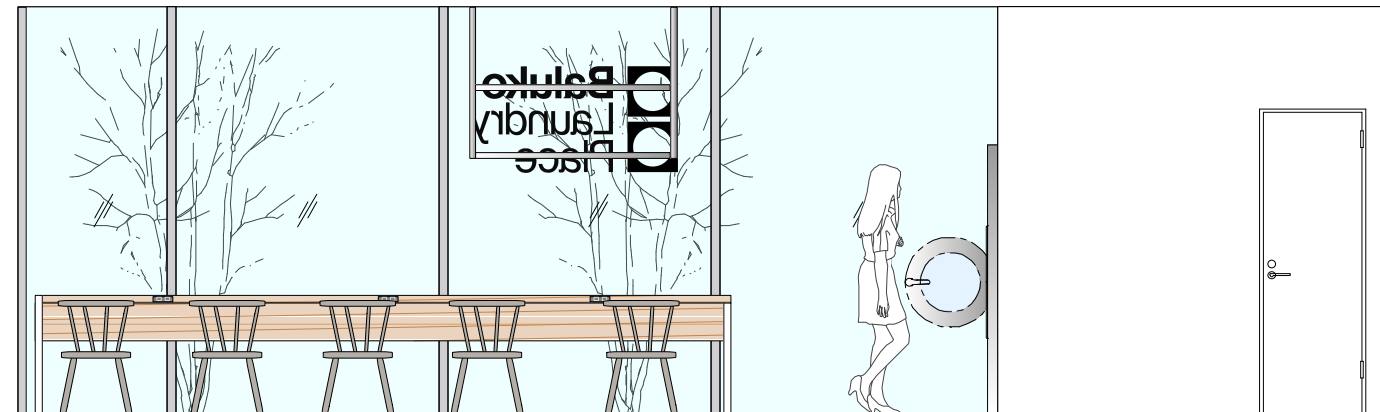

小清水町防災拠点型複合庁舎/ランドリー区画

2020.11.25

OKULAB

Project name	Blauko Laundry Place 小清水町庁舎(仮称)	Date	2020.11.25	Square measure			
	Address	Designed by	OKULAB.inc	Scale			
		Plan name	レイアウト				

A展開

B展開

C展開

D展開

Project name	Blauko Laundry Place 小清水町庁舎(仮称)	Date	2020.11.25	Square measure				
		Designed by	OKULAB.inc	Scale				
Address		Plan name	レイアウト					

Self Laundry

Cafe & Self Laundry