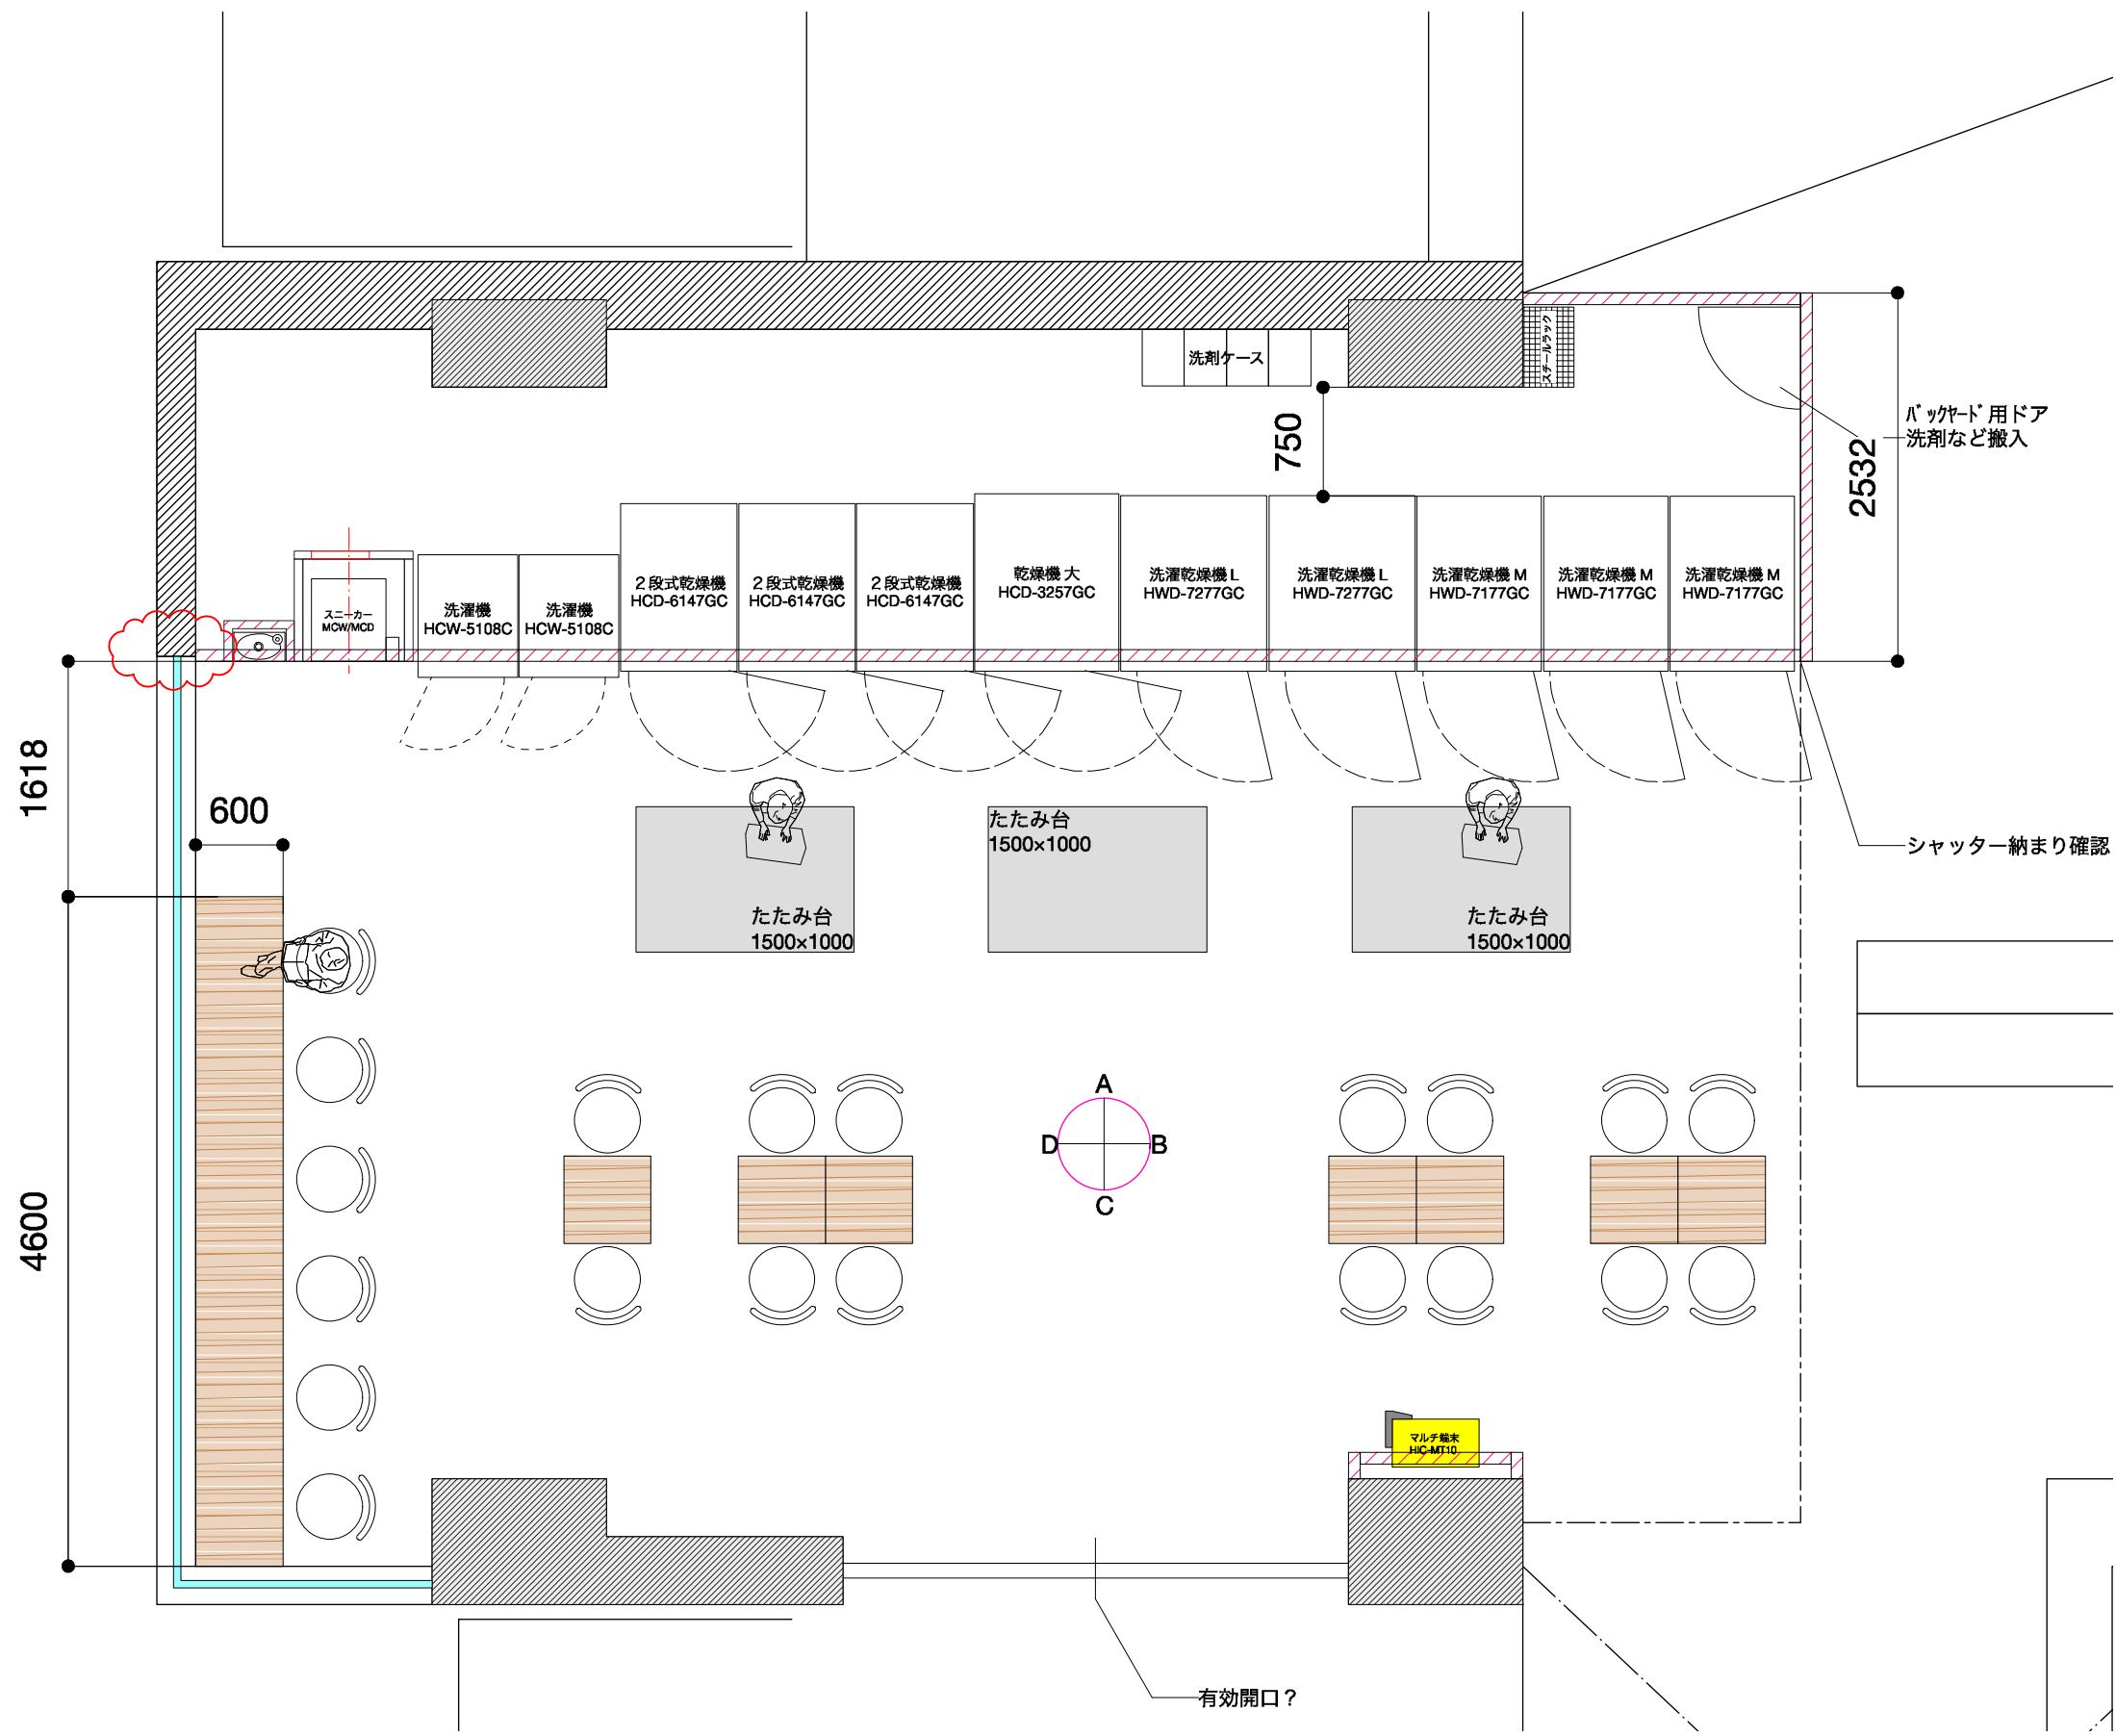

小清水町防災拠点型複合庁舎/ランドリー区画

2020.11.25

OKULAB

Project name	Blauko Laundry Place 小清水町庁舎(仮称)	Date	2020.11.25	Square measure			
	Address	Designed by	OKULAB.inc	Scale			
		Plan name	レイアウト				

A展開

B展開

C展開

D展開

Project name	Blauko Laundry Place 小清水町庁舎(仮称)	Date	2020.11.25	Square measure				
		Designed by	OKULAB.inc	Scale				
Address		Plan name	レイアウト					

Self Laundry

Cafe & Self Laundry