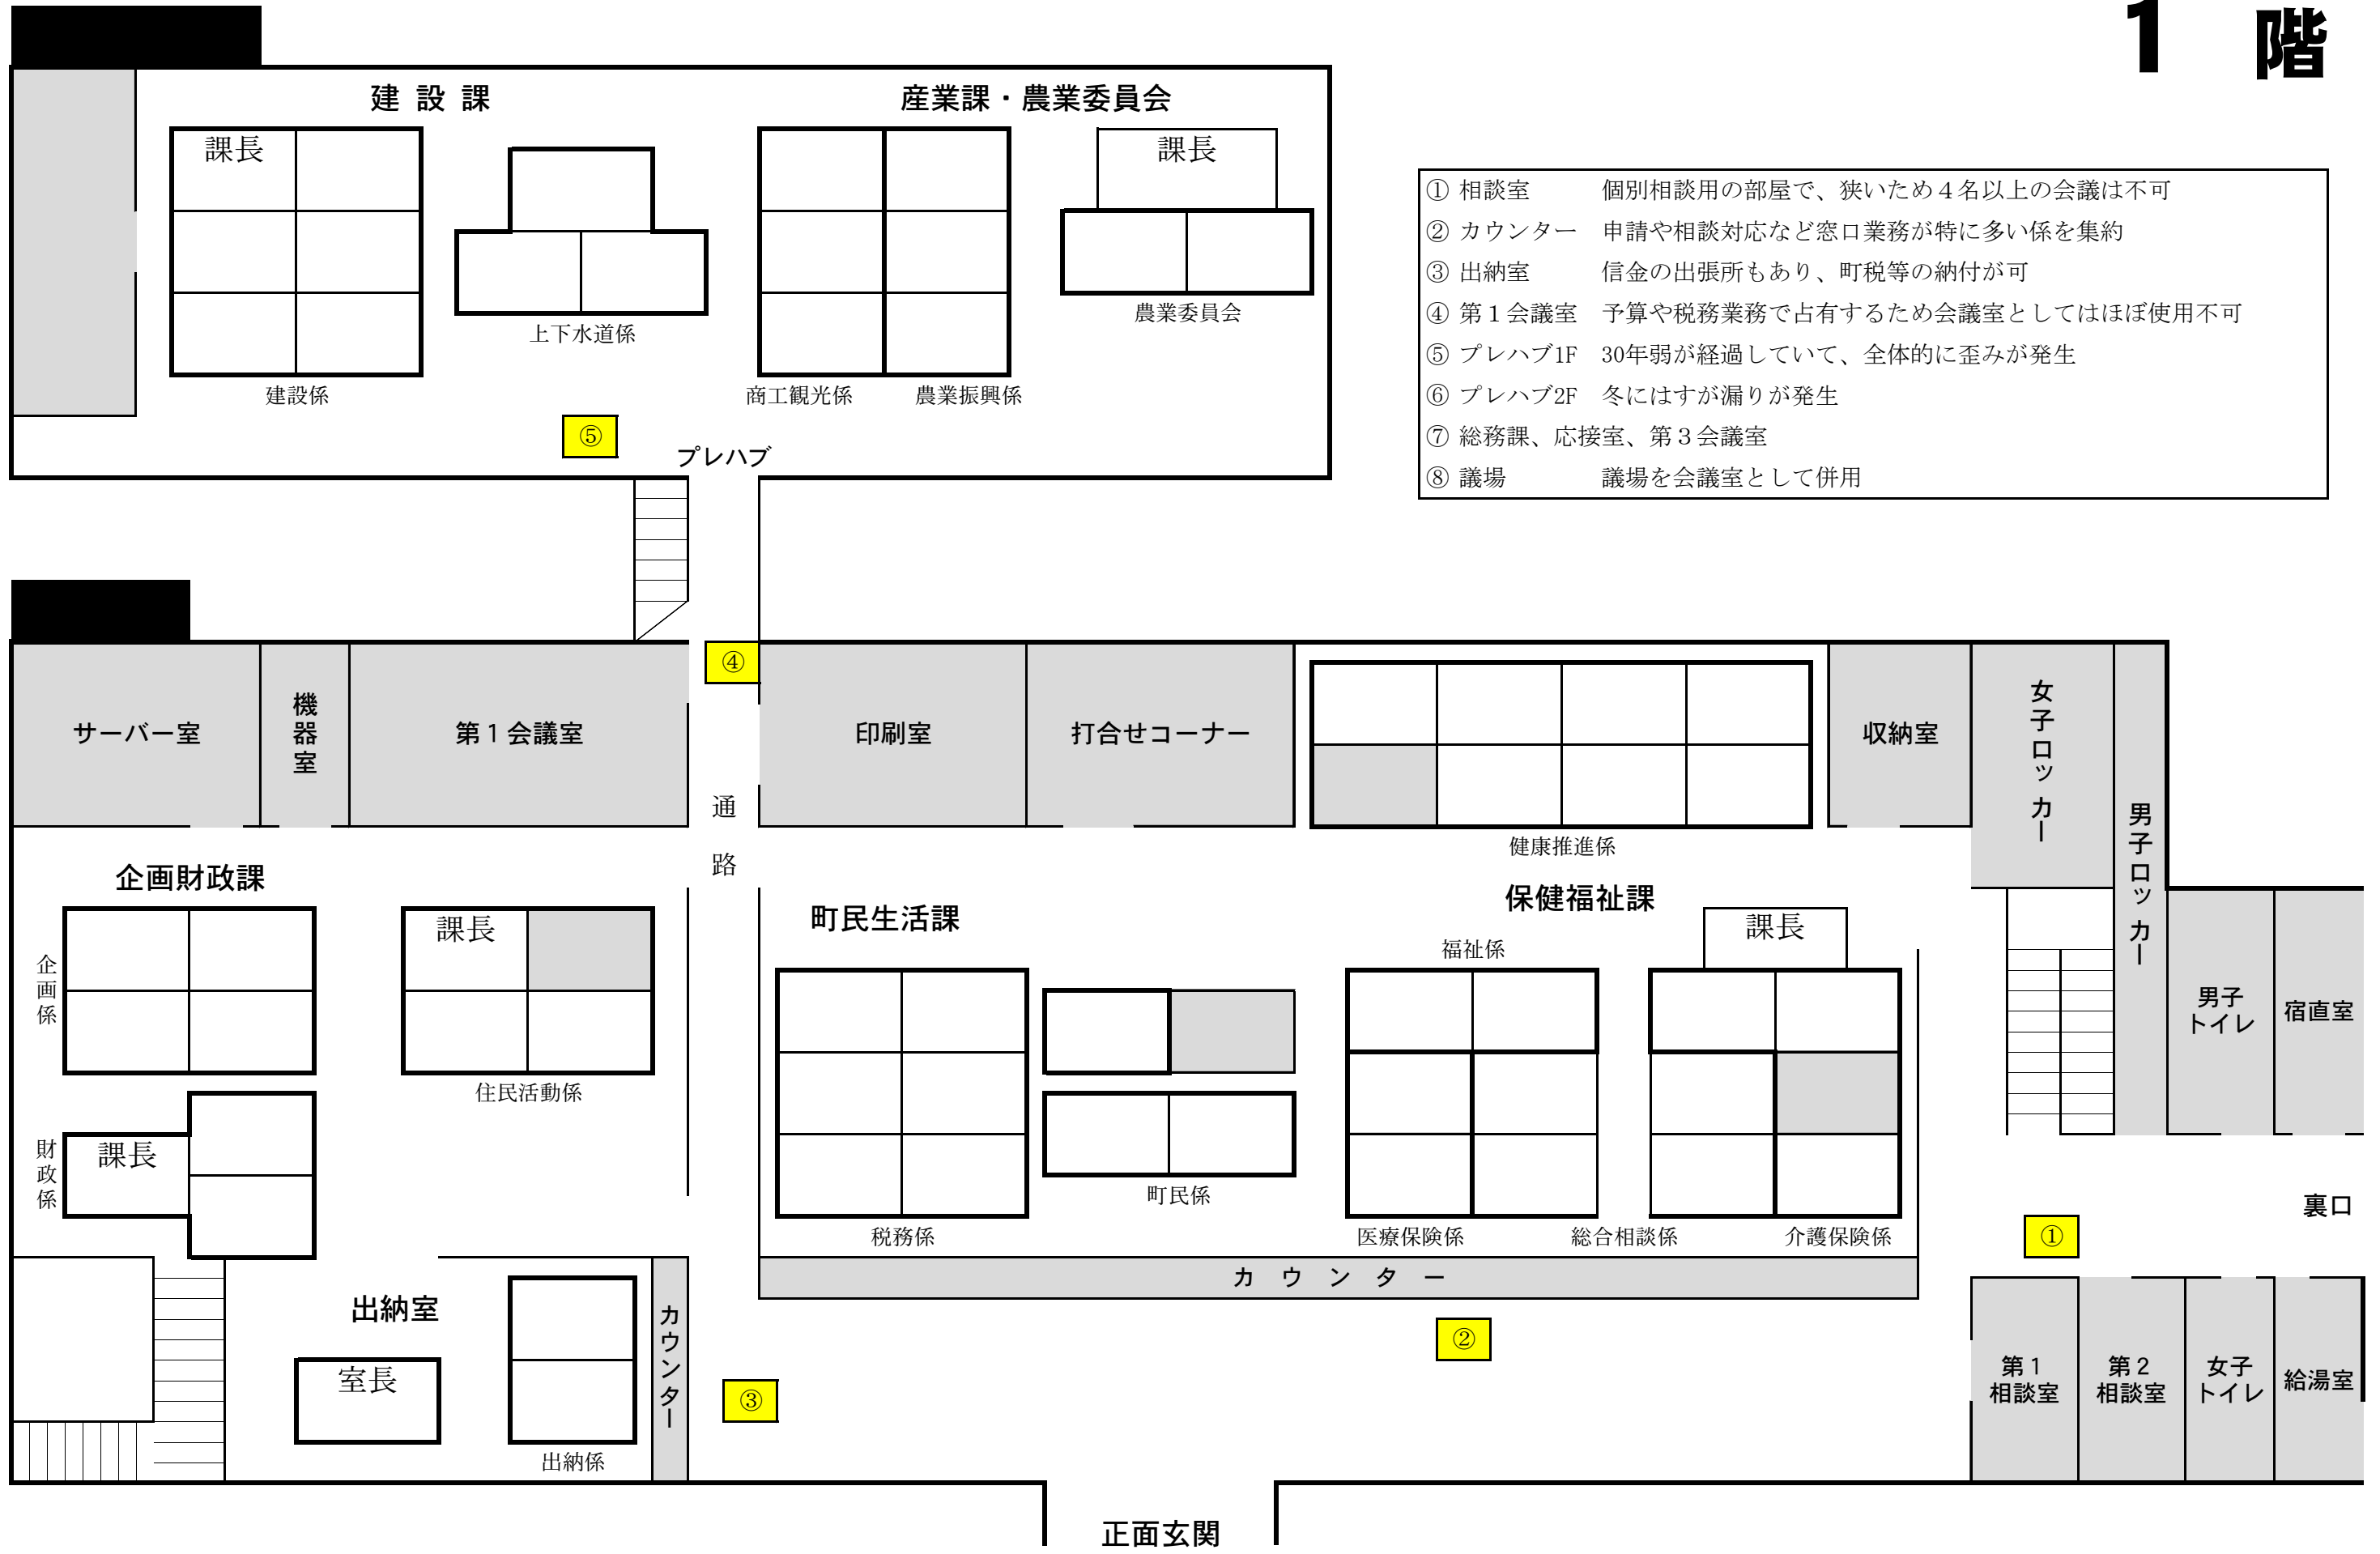

小清水町庁舎配席図

1 階

2 階