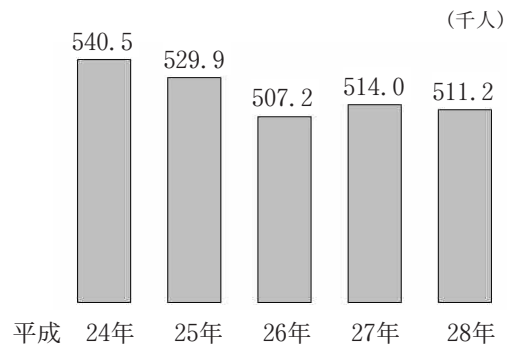

商業・工業・観光

事業所の推移

事業所・企業統計/経済センサス

年度	区分	総数	農林水産業	鉱業	建設業	製造業	卸売業小売業	金融保険業	不動産業	運輸通信業	電気・ガス水道業	サービス業
平成16年	事業所数	252	9	—	27	10	83	7	3	7	—	106
	従業員数	1,438	36	—	210	69	408	27	4	131	—	553
18年	事業所数	376	70	—	31	11	90	8	6	7	1	152
	従業員数	2,301	572	—	181	81	444	26	9	157	4	827
21年	事業所数	349	67	—	26	13	82	5	11	11	1	133
	従業員数	2,256	597	—	133	94	390	21	21	134	2	864
24年	事業所数	305	63	—	25	12	68	3	8	9	—	117
	従業員数	1,883	552	—	109	67	406	21	19	139	—	570
26年	事業所数	317	68	—	23	13	70	2	7	5	1	128
	従業員数	2,078	605	—	148	117	327	9	21	101	2	748

事業所・企業統計調査は、平成18年の調査を最後とし、平成21年から経済センサスに統合。※公務を除く

工業の推移

工業統計

区分	事業所数	従業員数	製造品出荷額
		人	万円
平成21年	4	46	107,780
22年	4	44	98,605
24年	5	57	107,408
25年	7	97	132,584
26年	7	100	176,964

※ 従業者4人以上の事業所

年度別観光入込客数

産業課

宿泊施設数