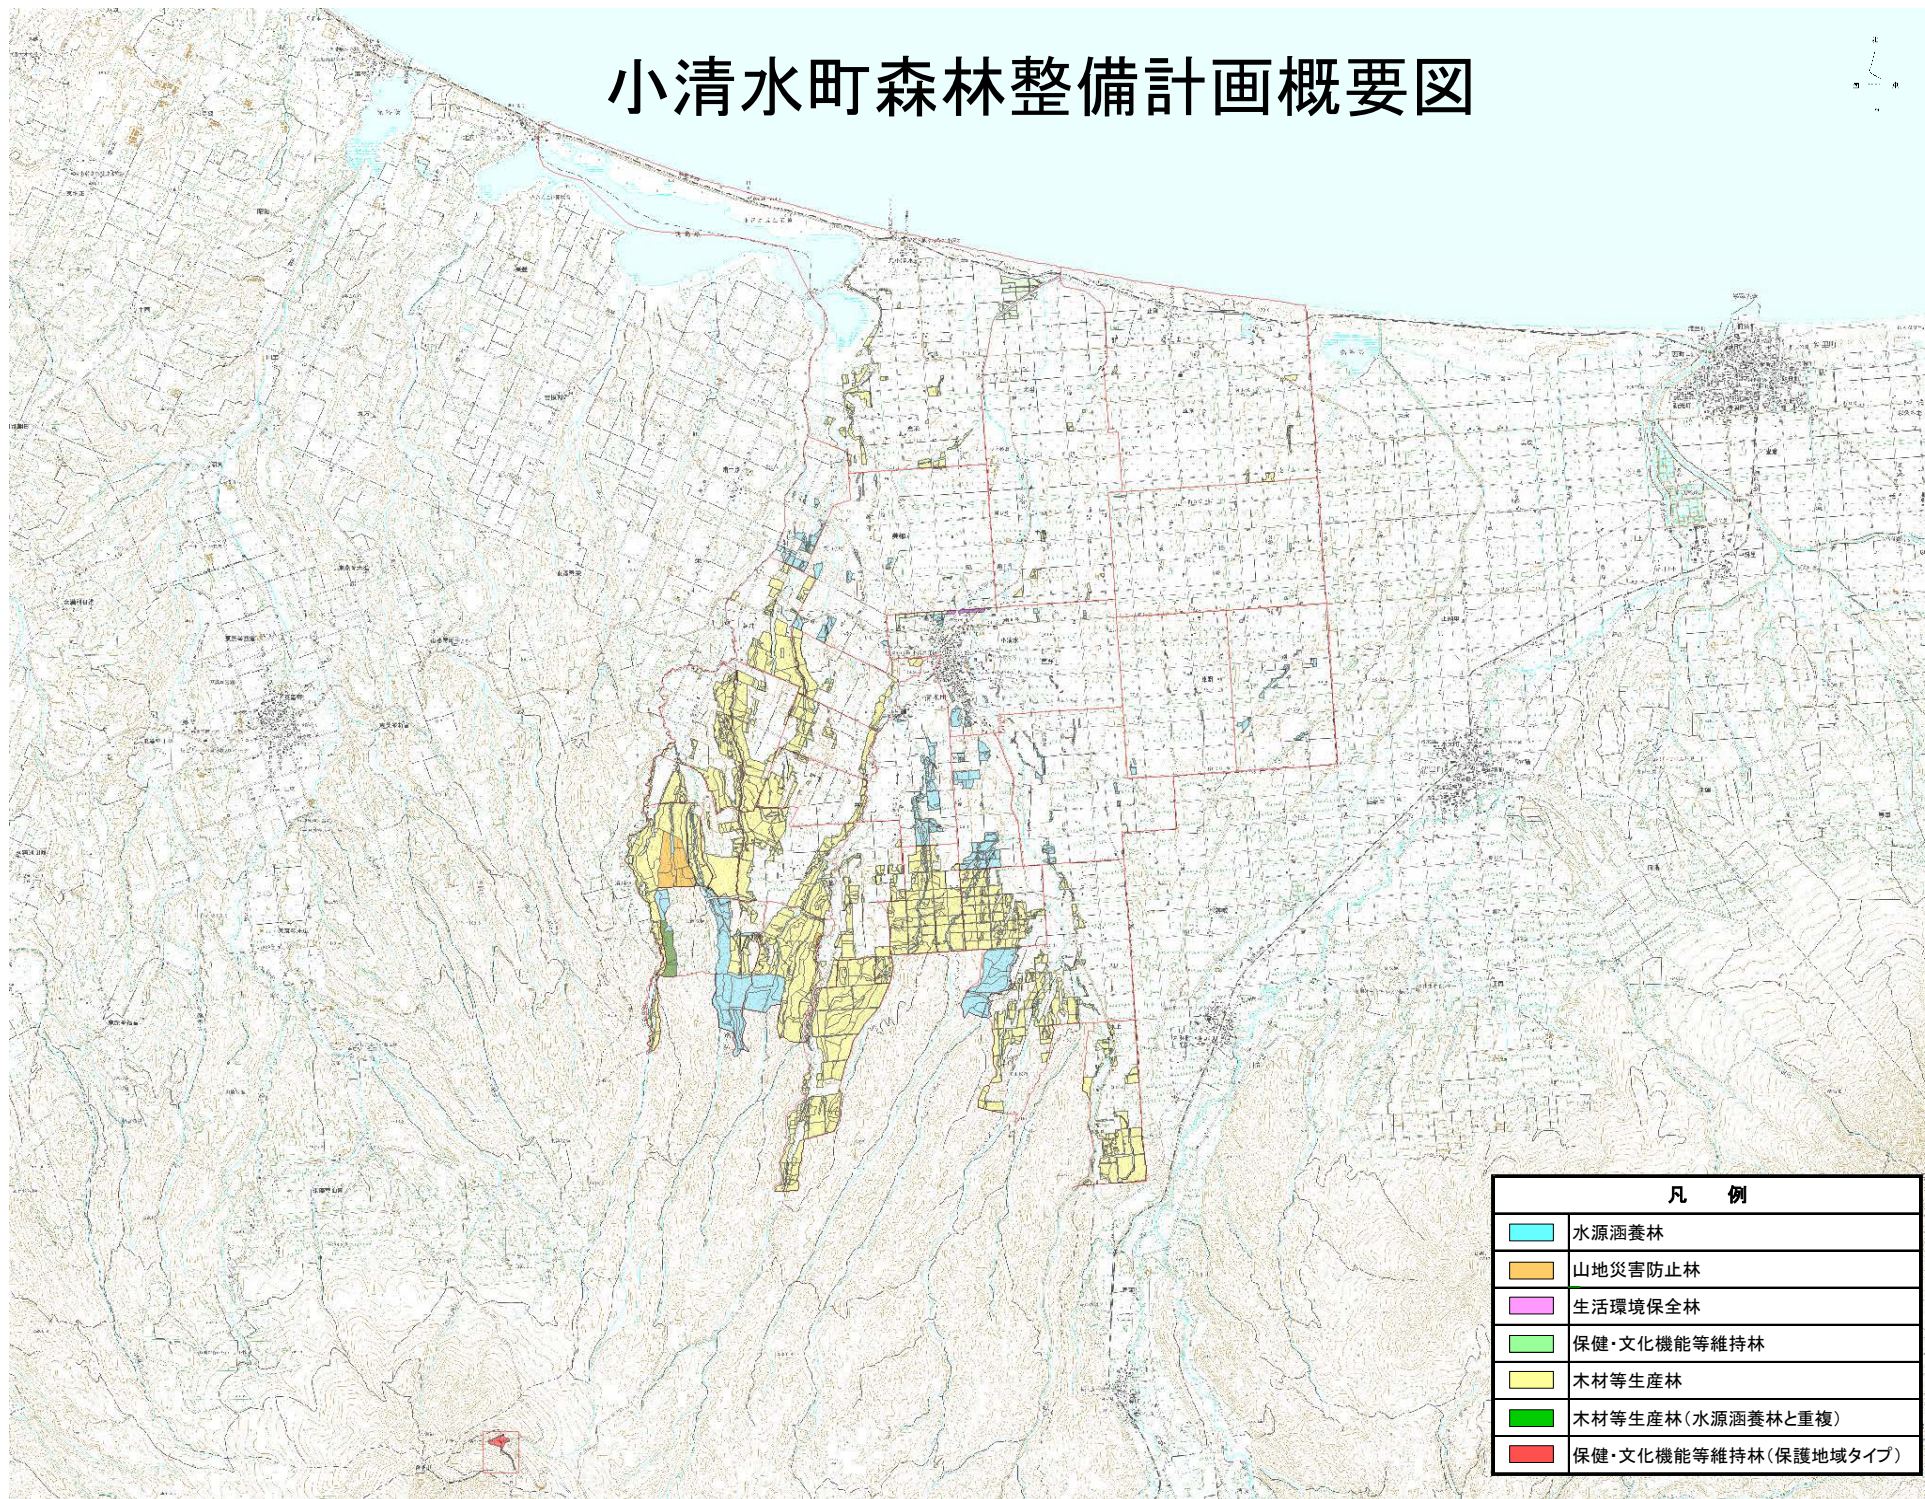

小清水町森林整備計画概要図

凡 例	
	水源涵養林
	山地災害防止林
	生活環境保全林
	保健・文化機能等維持林
	木材等生産林
	木材等生産林(水源涵養林と重複)
	保健・文化機能等維持林(保護地域タイプ)