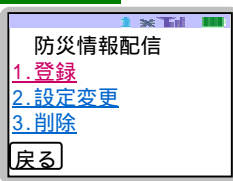

北海道防災対策支援システム (広報システム)

北海道から道民の皆様へ

災害に関連する情報を積極的に提供します。

お持ちの携帯電話へ災害関連情報をメール送信します。

登録方法

登録は携帯電話から『携帯電話URL』へアクセスしてください。

配信登録を選択

登録を選択

同意・免責事項確認

空メールアドレスを送信

仮登録確認メール送信

受信メール(URL添付)

登録完了!

登録内容確認

詳細設定

配信希望支庁選択

メール配信される情報

地域・情報を選択することができます。

(メール送信は携帯電話だけのサービスです)

配信希望支庁

石狩支庁	渡島支庁	檜山支庁	後志支庁	空知支庁	上川支庁	留萌支庁
宗谷支庁	網走支庁	胆振支庁	日高支庁	十勝支庁	釧路支庁	根室支庁

津波警報地域

北海道太平洋沿岸東部	北海道太平洋沿岸中部	北海道太平洋沿岸西部
北海道日本海沿岸北部	北海道日本海沿岸南部	オホーツク海沿岸部

避難情報

避難情報の発表・解除を受信する/しない

地震情報

地震情報を受信する/しない 震度4以上

受信設定

気象警報、津波警報解除を受信する/しない

気象警報

暴風雪警報	大雨警報	洪水警報	暴風警報
大雪警報	波浪警報	高潮警報	

火山

樽前山	恵庭岳	北海道駒ヶ岳	恵山
渡島大島	羊蹄山	ニセコ	十勝岳
大雪山	利尻山	雌阿寒岳	知床硫黄山
羅臼岳	摩周	アトサヌプリ	有珠山
倶多楽	丸山		

●携帯電話URL <http://www.bousai-hokkaido.jp/mobile/>

●パソコンURL <http://www2.bousai-hokkaido.jp/pc/>

au、DoCoMo、SoftBankの公式メニューからもアクセスできます。

【連絡先】北海道 総務部 危機対策局 防災消防課

電話：011-231-4111(内線22-564)